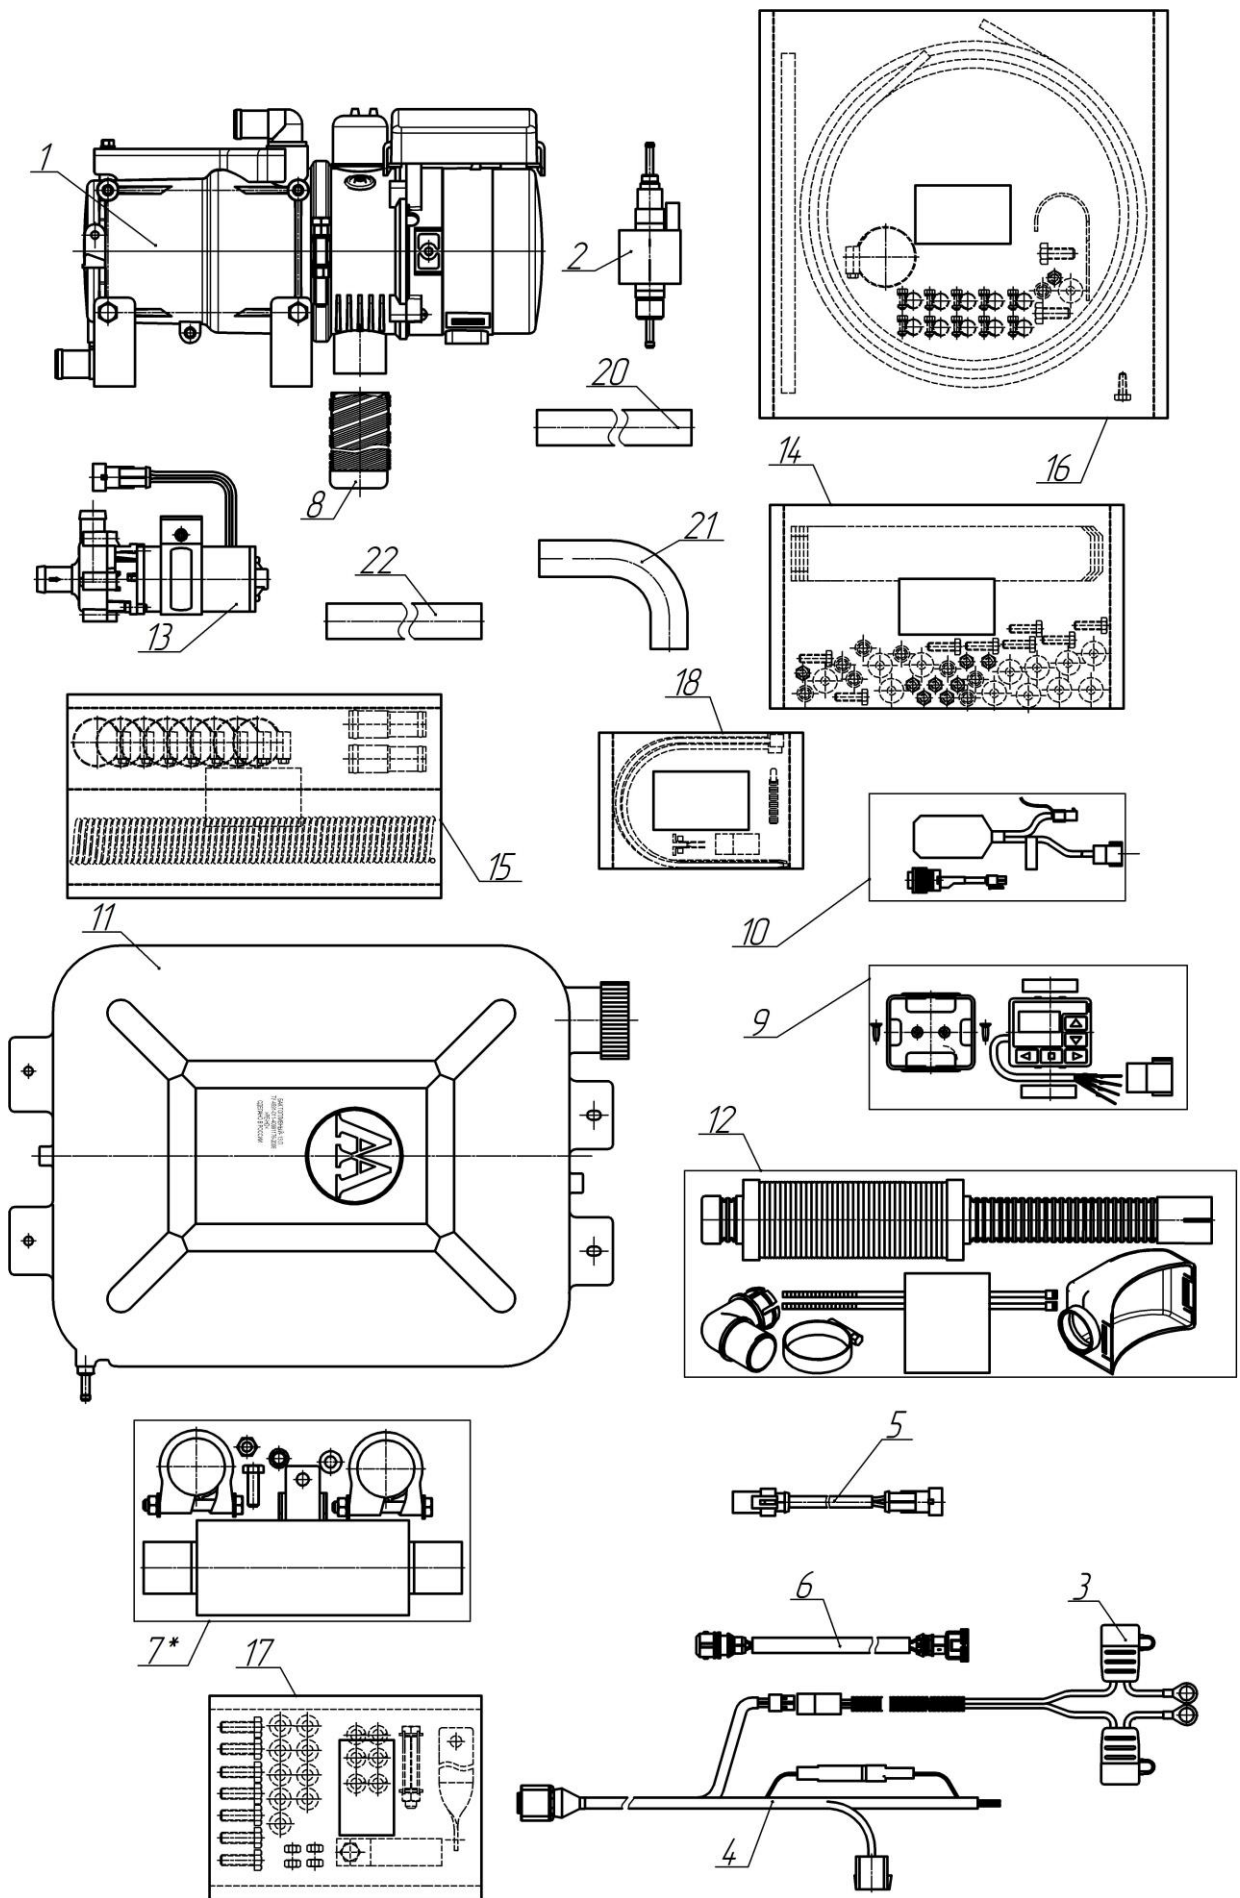

- 1) Состав **подогревателя** согласно схеме деления изделия, на составные части представлен на рис. 1 и перечню деталей и сборок – таблица 1.
- 2) Состав **нагревателя** согласно схеме деления изделия, на составные части представлен на рис.2 и перечню деталей и сборок – таблица 2.

По вопросам технического обслуживания обращаться г.Самара (т. +7(846)207-05-20) или на сайт www.advers.ru в раздел форум.

Рис.1- Схеме деления подогревателя.

№ поз	Наименование и заводской номер	Примечание	14TC-Mini-24-GP-8475	14TC-Mini-12-GP-8480	14TC-Mini-24-GP-8490	14TC-Mini-12-GP-8495	14TC-Mini-12-GP-8870
			1	2	3	4	5
	Порядковый № подогревателя		1	2	3	4	5
1	Нагреватель						
	Сб.8476	24В	1		1		
	Сб.8481	12В		1		1	
	Сб.8871						1
2	Топливный насос						
	Сб.3645	ТН9-6,8 мл-24В	1		1		
	Сб.3640	ТН9-6,8 мл-12В		1		1	1
3	Жгут питания						
	Сб.73-01	24В	1		1		
	Сб.1002	12В		1		1	1
4	Жгут						
	Сб.5454		1	1	1	1	1
5	Жгут электронасоса						
	Сб.2969		1	1	1	1	1
6	Жгут ТН						
	Сб.4071		1	1	1	1	1
7*	Глушитель (монтажный комплект)						
	Сб.4016		1	1	1	1	1
8	Труба выхлопная						
	Сб.2321		1	1	1	1	1
9	Пульт управления						
	Сб.7255	ПУ-40РТ	1	1			1
10	Адаптер BLE						
	Сб.7470				1	1	
11	Бак топливный БТ13						
	Сб.1065		1	1	1	1	1
12	Воздухозаборник с глушителем (монтажный комплект)						
	Сб.3043		1	1	1	1	1
13	Электродвигатель с насосом						
	Сб.4653	П7-Т.24В	1		1		
	Сб.4654	П7-Т.12В		1		1	1
14	Комплект монтажный бака БТ13						