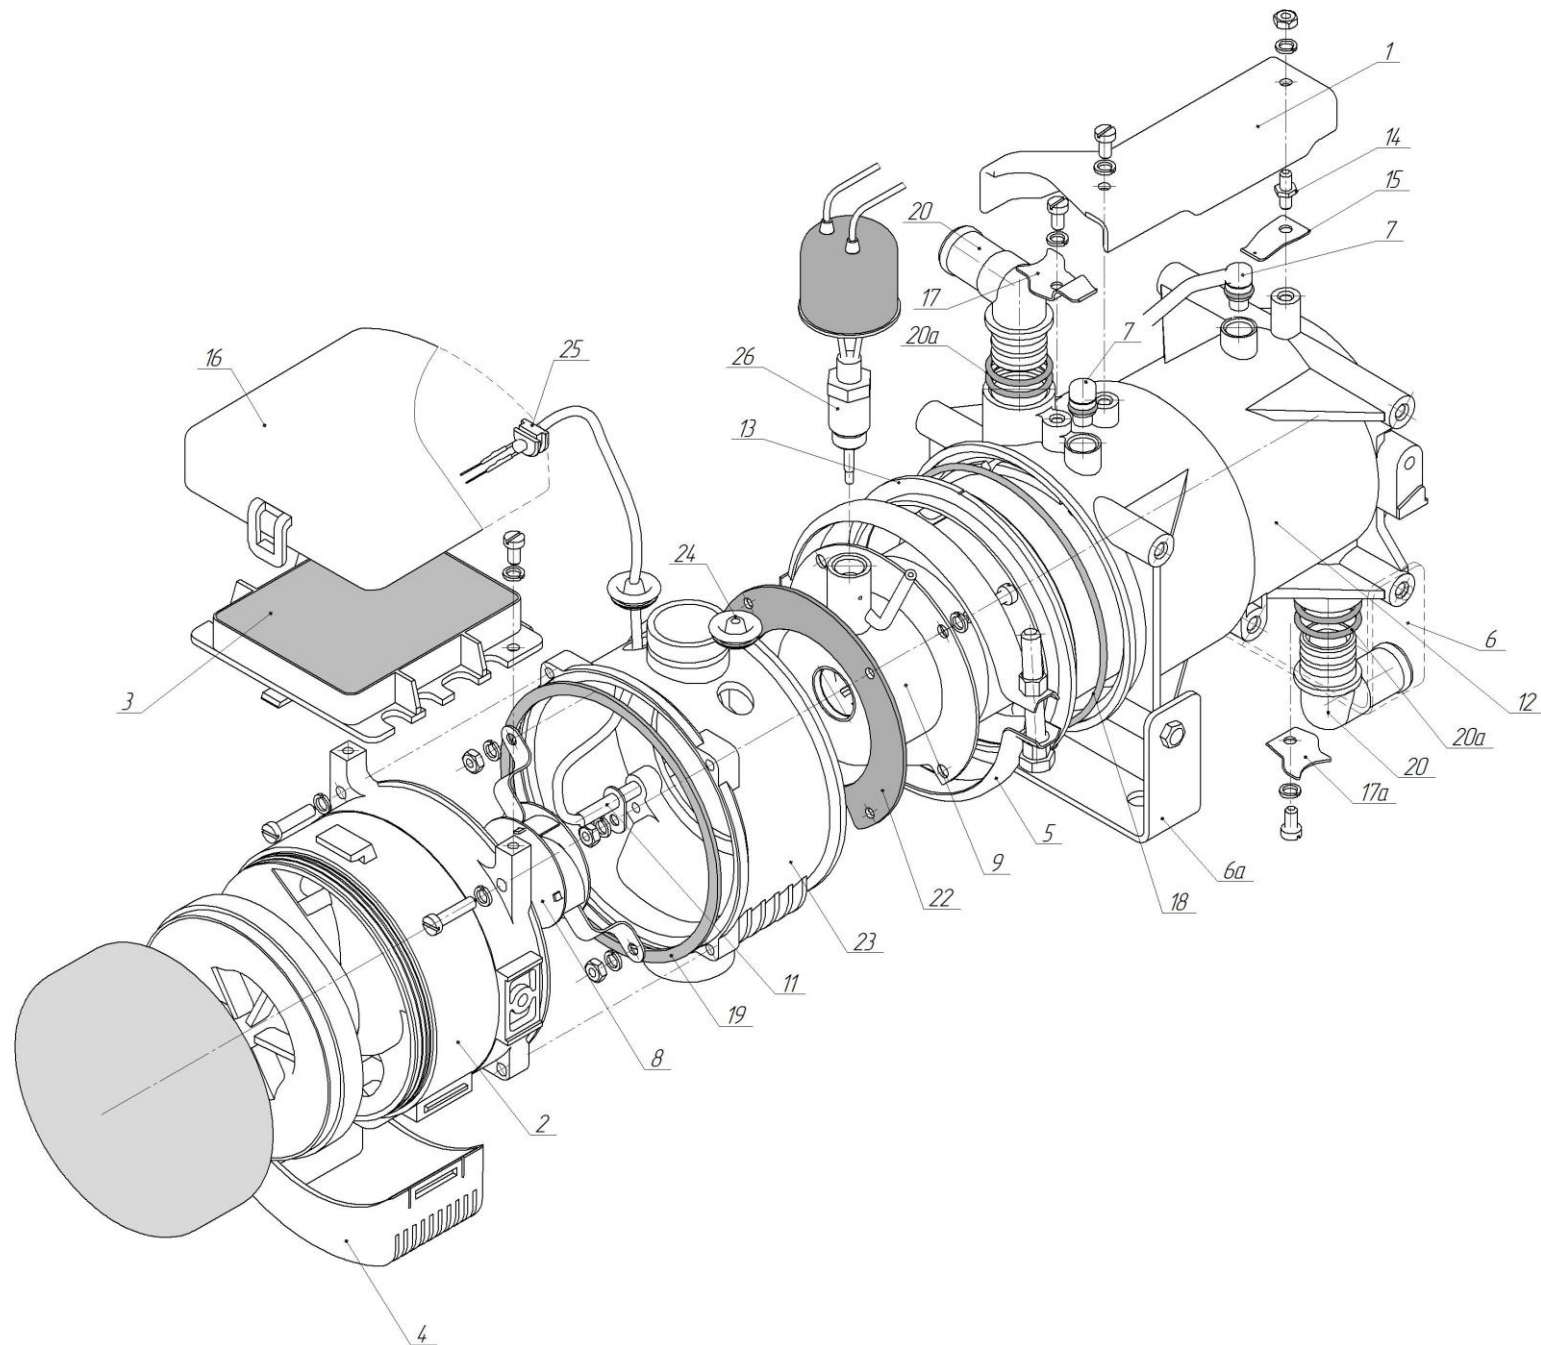

№ поз	Наименование и заводской номер	Примечание	14TC-Mini-24-GP-8475	14TC-Mini-12-GP-8480	14TC-Mini-24-GP-8490	14TC-Mini-12-GP-8495	14TC-Mini-12-GP-8870
	Порядковый № подогревателя		1	2	3	4	5
	Сб.9032		1	1	1	1	1
15	Комплект монтажный жидкостной системы						
	Сб.9036		1	1	1	1	1
16	Комплект монтажный топливной системы						
	Сб.9038		1	1	1	1	1
17	Комплект монтажный для выхлопной системы						
	Сб.9248		1	1	1	1	1
18	Комплект монтажный для жгутов						
	Сб.9264		1	1	1	1	1
20	Трубопровод						
	Д.2777	Рукав L=1,0м	1	1	1	1	1
21	Патрубок угловой						
	Д.202		1	1	1	1	1
22	Трубопровод						
	Д.8	Рукав L=3м	1	1	1	1	1