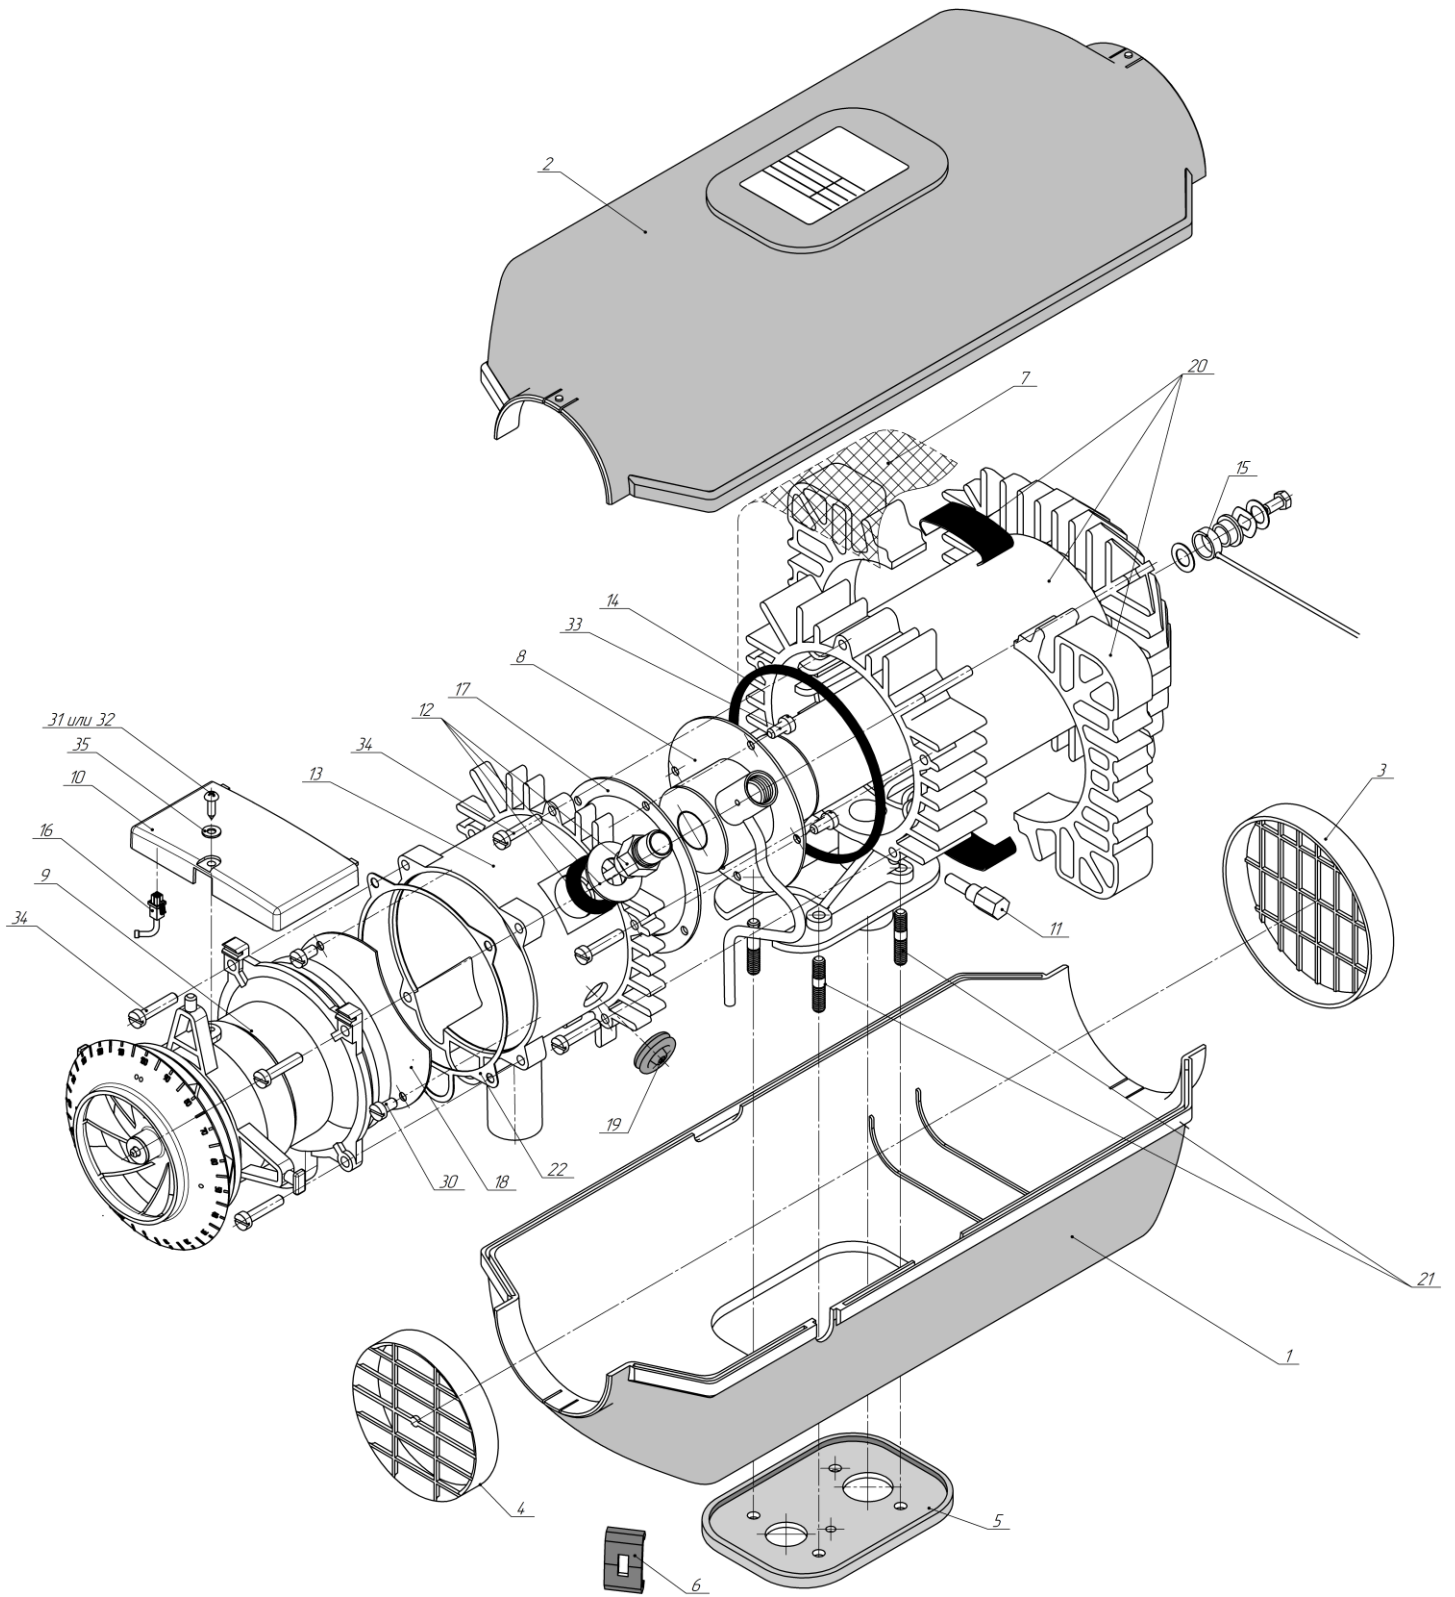

Рис. 2. Схема деления нагревателя

Таблица 2

№ поз	Наименование и заводской номер	Примечание	Нагреватели						
			сб.5766	сб.5771	сб.6081	сб.6136	сб.7141	сб.7146	
1	Кожух нижний								
	д.1396		1	1	1	1	1	1	1
2	Кожух верхний								
	д.1397		1	1	1	1	1	1	1
3	Решетка выходная								
	д.1398		1	1	1	1	1	1	1
4	Решетка входная								
	д.1399		1	1	1	1	1	1	1
5	Уплотнение								
	д.1550		1	1	1	1	1	1	1
6	Зацеп								
	д.1683		4	4	4	4	4	4	4
7	Полоса								
	д.2001		1	1	1	1	1	1	1
8	Камера сгорания								
	сб.1503		1	1	1	1	1	1	1
9	Нагнетатель воздуха								
	сб.5784		1		1		1		
	сб.5789			1		1		1	
10	Блок управления								
	сб.6392		1						
	сб.6539			1					
	сб.6083*	*снят с производства			1				
	сб.6138*	*снят с производства				1			
	сб.7143						1		
	сб.7148								1
	сб.8698	доп. замена вместо сб.6083			1				
	сб.8704	доп. замена вместо сб.6138				1			
11	Индикатор пламени								
	сб.5042		1	1					
	сб.6089				1	1	1	1	1
	д.1105	Шайба уплотнительная	1	1	1	1	1	1	1
12	Свеча								
	сб.3144*	*снят с производства	1	1	1	1	1	1	1
	сб.3144-03	доп. замена вместо сб.3144	1	1	1	1	1	1	1
	д.818	Шайба	1	1	1	1	1	1	1
	д.859	Втулка	1	1	1	1	1	1	1
	д.117	Кольцо	1	1	1	1	1	1	1
13	Переходник								
	д.1551		1	1	1	1	1	1	1
14	Прокладка								
	д.1552		1	1	1	1	1	1	1
15	Датчик температуры								
	сб.5193		1	1					
	сб.6088				1	1	1	1	1
	д.3939	Шайба	1	1	1	1	1	1	1
	д.2661	Изолятор	1	1	1	1	1	1	1
	д.4736	Шайба пружинная	1	1	1	1	1	1	1
	Шайба Ø5 ГОСТ 6958-78		1	1	1	1	1	1	1
	Болт М5х10 ГОСТ 7805-70		1	1	1	1	1	1	1
16	Датчик входного воздуха								
	сб.6103				1	1	1	1	1
17	Прокладка								
	д.1554		1	1	1	1	1	1	1
18	Экран								
	д.868		1	1	1	1	1	1	1