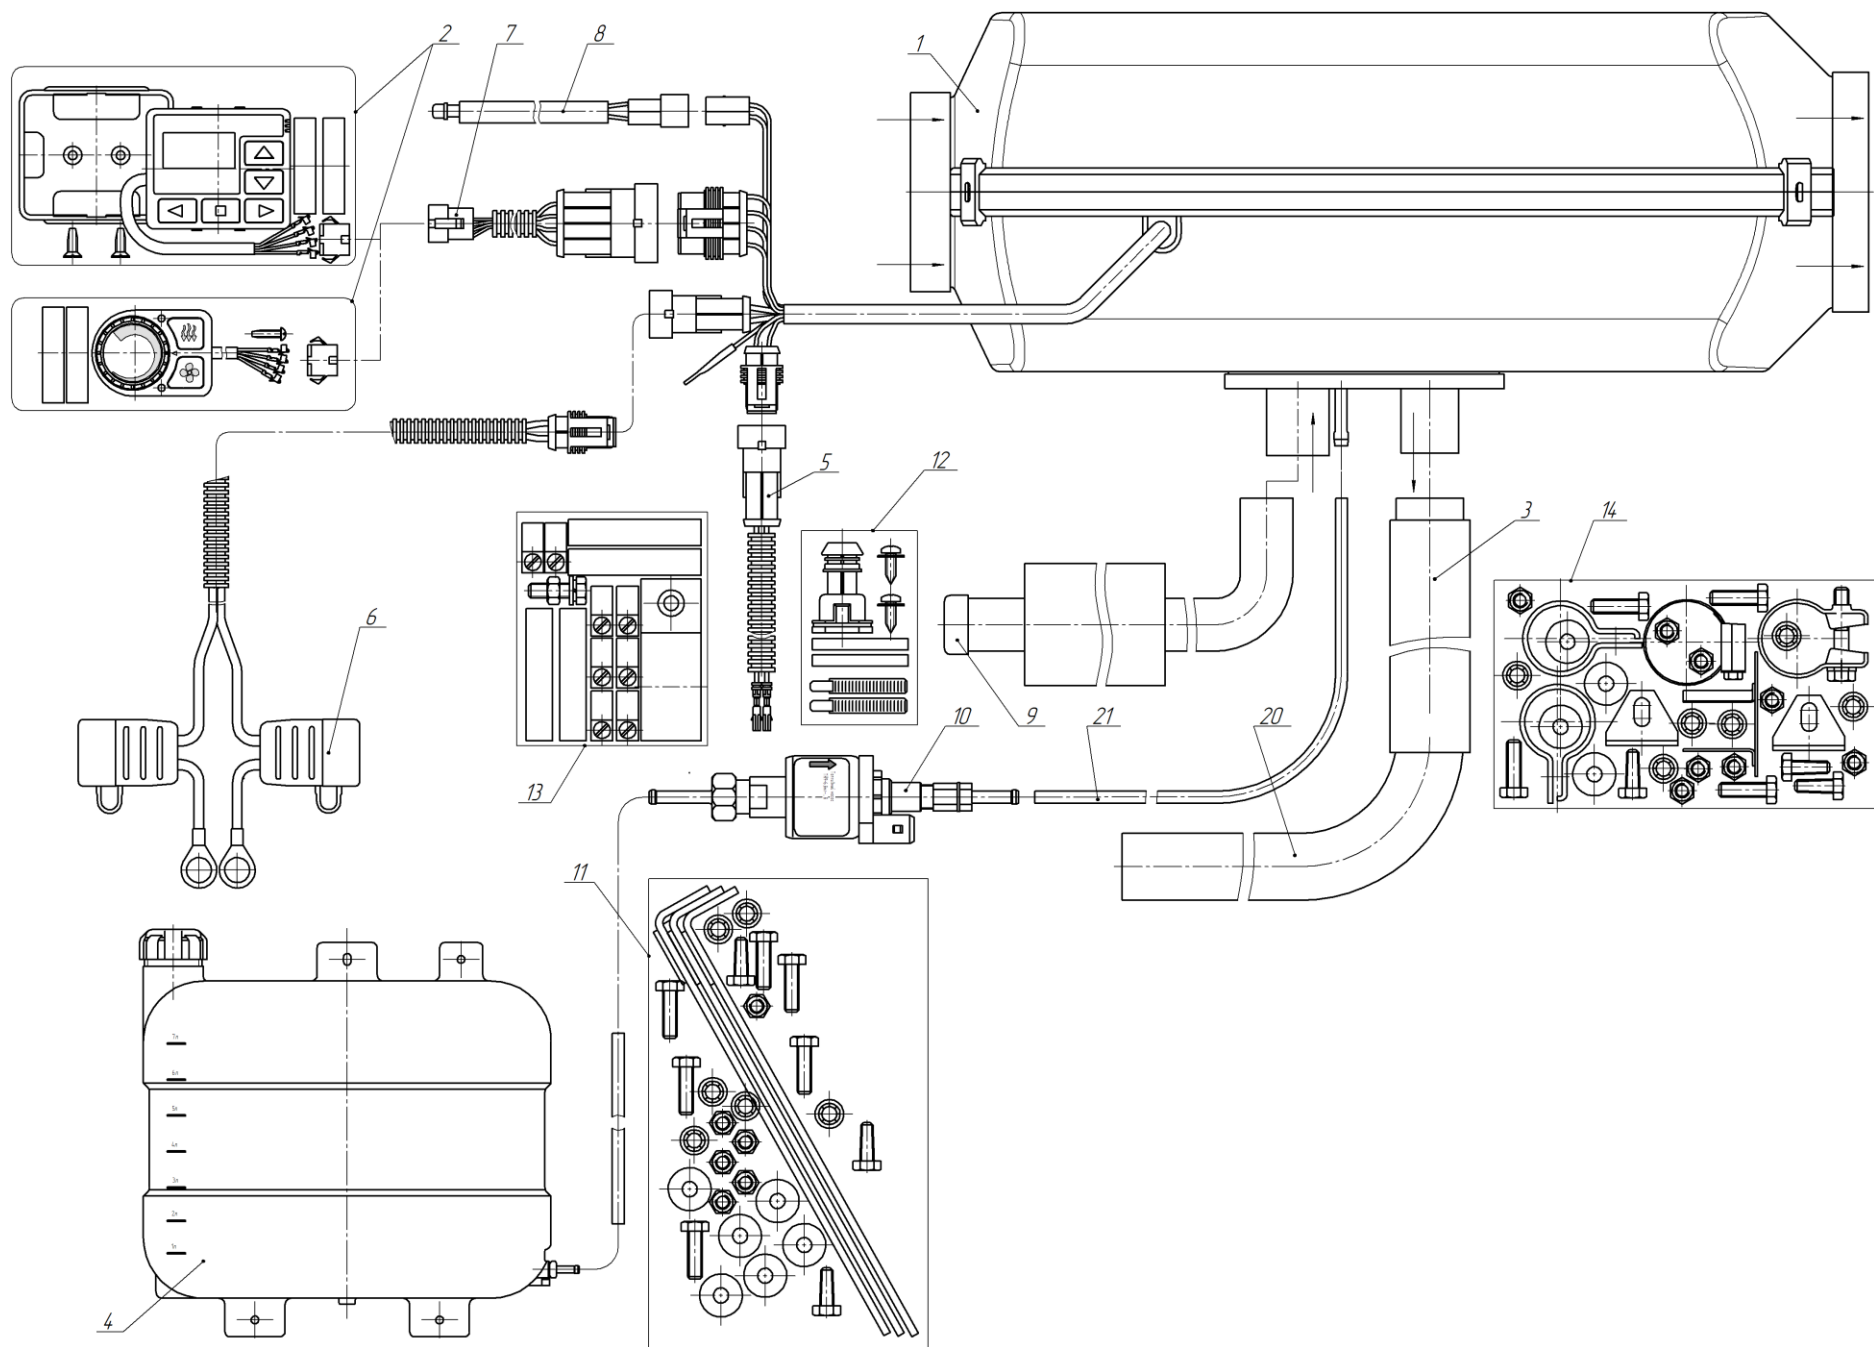

Рис. 1. Схема деления отопителя